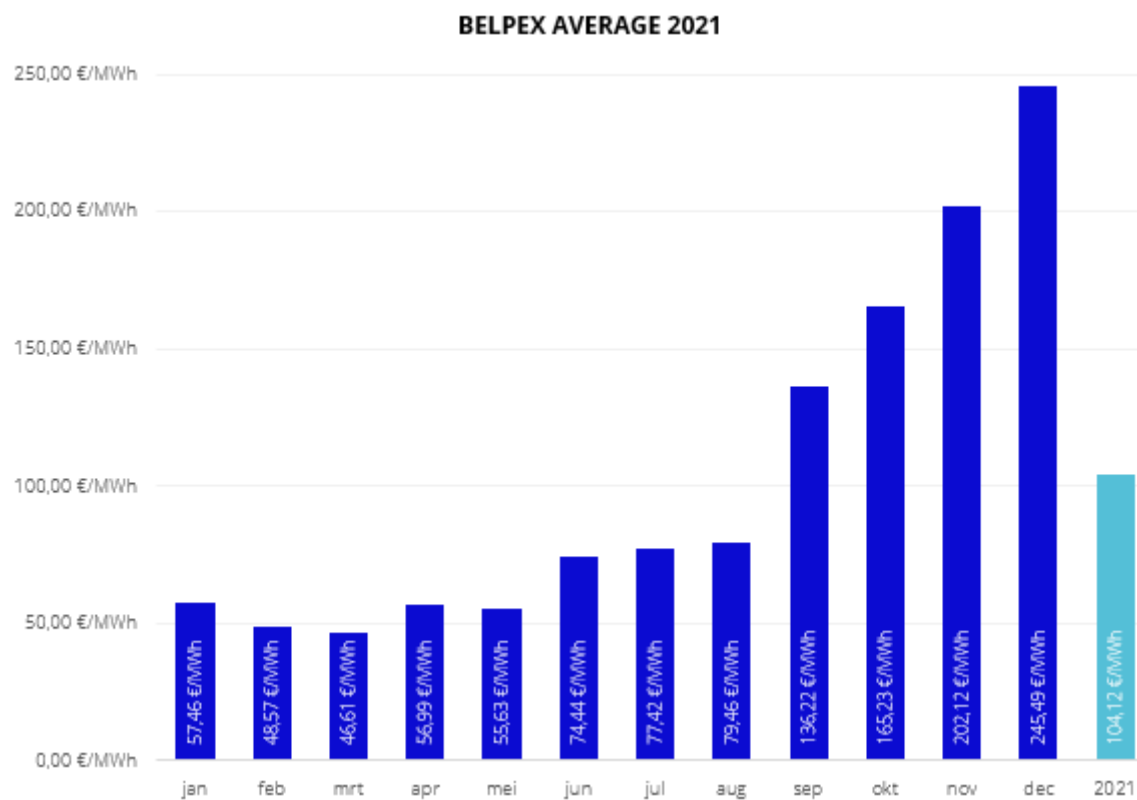

Belpex

Elexys nv

Kleine Tapuitstraat 18
B-8540 Deerlijk

T +32 (0)56 36 44 80
F +32 (0)56 36 44 89
info@elexys.be