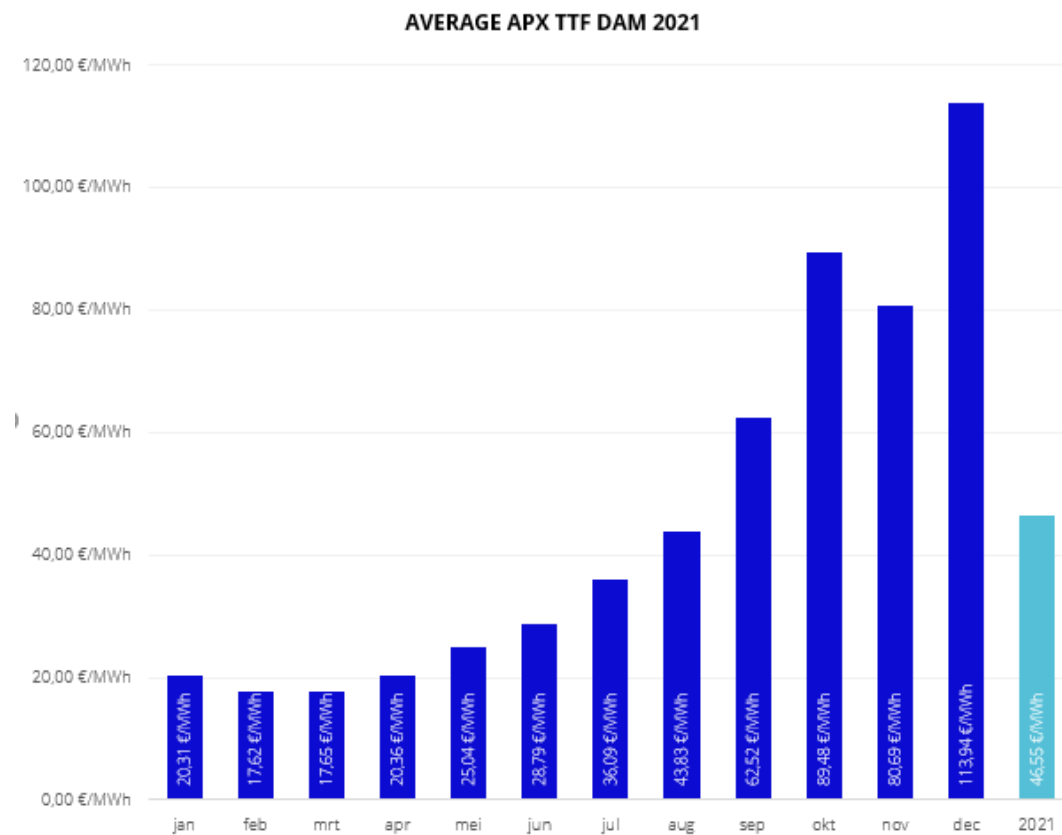

TTF DAM

Elexys nv

Kleine Tapuitstraat 18
B-8540 Deerlijk

T +32 (0)56 36 44 80
F +32 (0)56 36 44 89
info@elexys.be